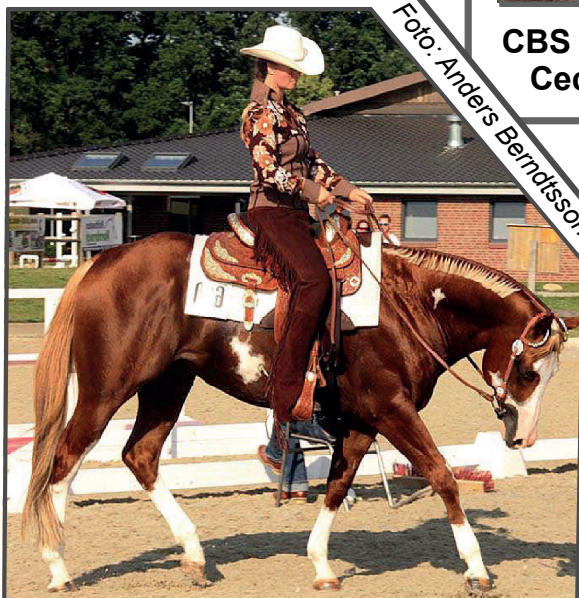

SPHA HIGH POINT 2022

HIGH POINT ALL AROUND

CBS ROYAL FLUSH & Cecilia Andersson

Foto: Anders Berndtsson

HIGH POINT OPEN

Foto: Gert Andersson

CBS ROYAL FLUSH & Cecilia Andersson

HIGH POINT AMATEUR

Foto: Gert Andersson

CBS ROYAL FLUSH & Cecilia Andersson

HIGH POINT NOVICE AMATEUR

Foto: Gert Andersson

WHATA DIAMOND HINT & Linn Dahlgren

HIGH POINT OPEN SPB

Foto: Gert Andersson

ONLY ROCKIN & Maren Tranget Antonsen

HIGH POINT YOUTH

Foto: Gert Andersson

YES VANISH OXI EXTRA & Nora Lilja

HIGH POINT BREEDING STALLION

Foto: Anders Berndtsson

IMA PARTYCRASHER, Ägare: Anders Berndtsson

**HIGH POINT YOUTH SPB
HIGH POINT YOUNG HORSE SPB**

Foto: Anders Berndtsson

CBS MECHANICAL DEER & Ellen Berndtsson

HIGH POINT HALTER HORSE

ALL IN THE TIMING & Ebba Oljemark

HIGH POINT YOUNG HORSE

Foto: Gert Andersson

HH EYES ON YOU & Maria Arvidsson

HIGH POINT BREEDING MARE